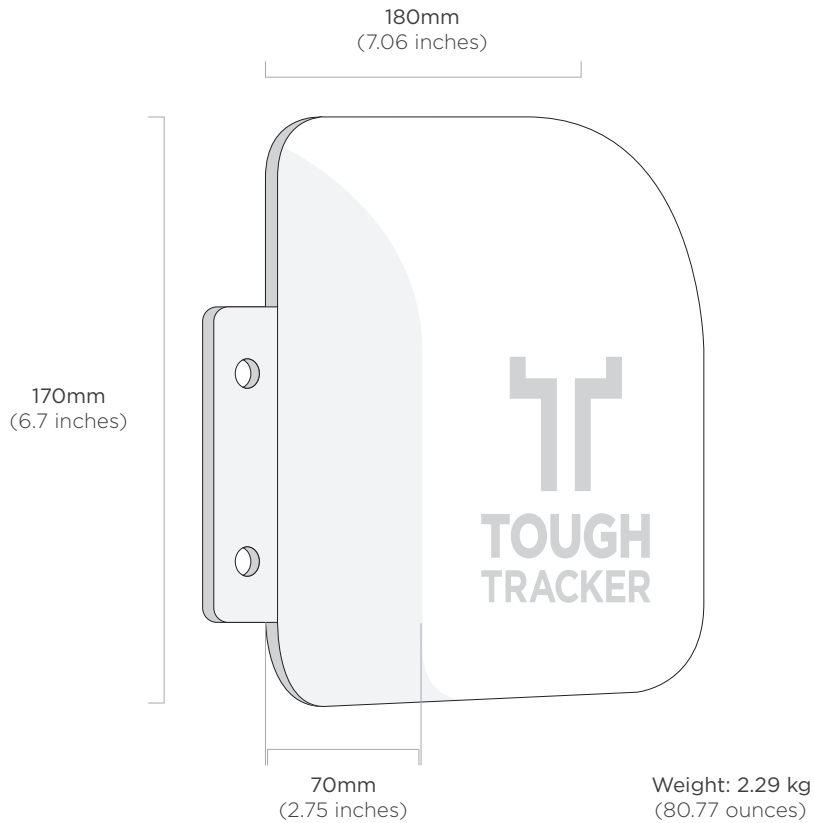

**SPECIFICATIONS TECHNIQUES**

**DIMENSIONS:**

180mm (7.08 inches) x 170mm (6.7 inches) x 70mm (2.75 inches)

**POIDS:** 2.29 kg (80.77 ounces)

**MATERIELS:**

Polymère composite renforcé, compartiment batterie intégralement blindé.  
Platine arrière en inox pour montage sur les actifs.